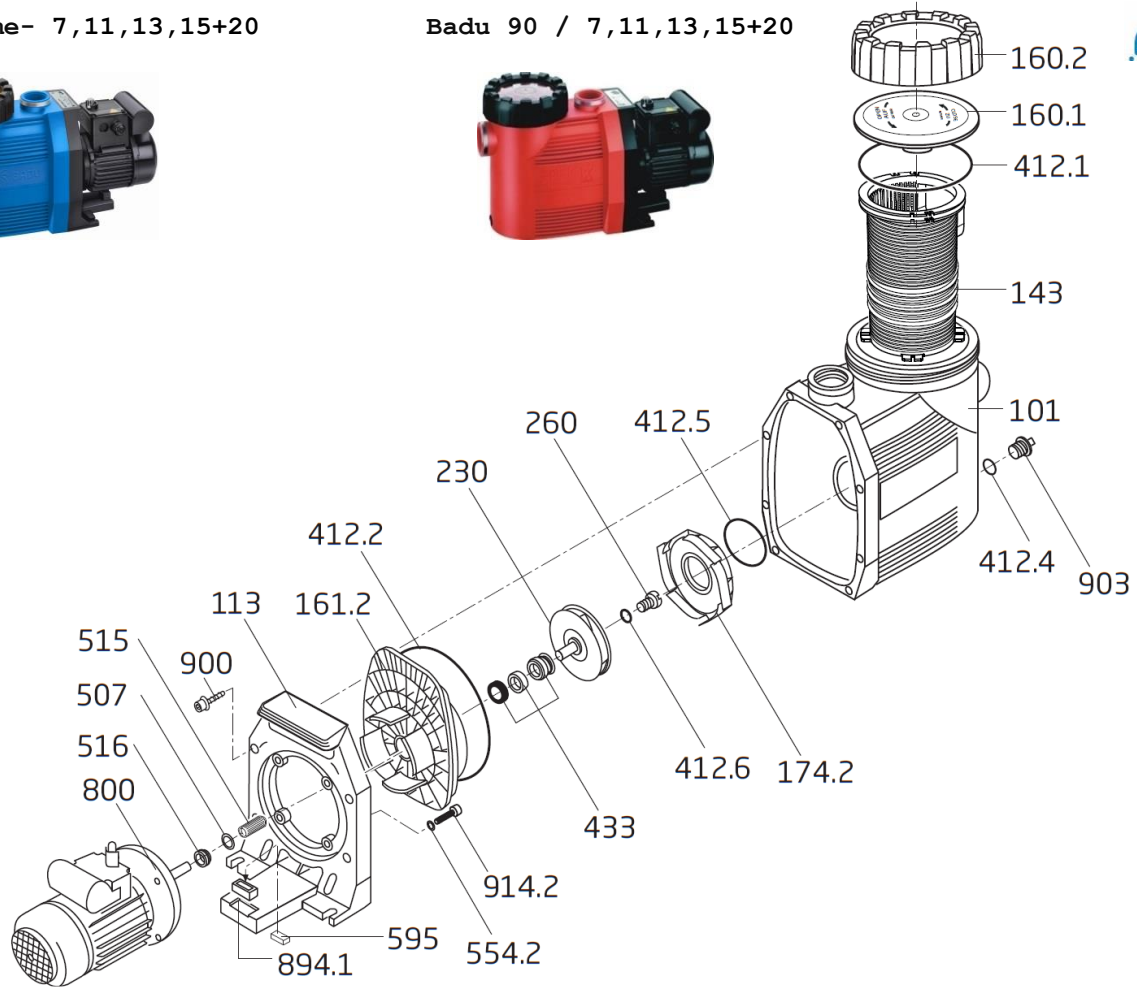

Badu Prime- 7,11,13,15+20

Badu 90 / 7,11,13,15+20

Nr części	Ilość w pompie	Kod	Cena netto w EURO / szt
412.4	1	2302.002.062	0,48
412.5	1	2920.141.210	2,65
412.6 do BADU 90/PRIME 7, 11, 13	1	2920.141.261	0,89
412.6 do BADU 90/PRIME 15, 20, 20G	1	2920.141.241	1,53
433 do BADU 90/PRIME 7, 11, 13	1	2920.143.315	37,41
433 do BADU 90/PRIME 15, 20, 20G	1	2920.343.310	47,16
507 do BADU 90/PRIME 7, 11, 13	1	2921.150.700	0,37
507 do BADU 90/15, 90/15 G, 90/20(400V), PRIME 15 [prod.do 12/2011] i 90/20G(400V)	1	2921.350.700	0,42
507 do BADU 90/20 i 20 G (230V) [prod.do 11/2017]	1	2921.450.700	0,72
507 do BADU 90/Prime 20(400V) [prod.od 01/12]	1	2920.850.702	0,99
515 do BADU 90/PRIME 7, 11, 13	2	2920.151.510	3,00
515 do BADU 90/PRIME 15, 20, 20G	1	2920.351.510	4,62
516 V 16 S, do BADU 90/Prime 7 [prod.do 03/19] Badu 90/Prime11 [prod.do 08/18]	1	2920.151.600	1,89
516 V 18 S, do BADU 90/Prime 13,15 [prodd.do 10/18], Badu90 /15 G, /20, [prod.do 12/11], Badu 90/20G	1	2920.251.600	2,13
516 V 20 S, do BADU 90/Prime 20 (230V) [prod.do 09/18] i 90/20 G (230V)[prod.do05/18]	1	2921.151.600	2,48
554.2	4	5871.250.802	0,52
595	1	2920.359.501	1,09
894.1	3	2920.389.410	0,58
900	8	2921.690.002	2,84
903	1	2923.591.201	0,89
914.2	4	5879.120.825	0,86
Klucz do otwierania pokrywy		2921.157.700	9,26